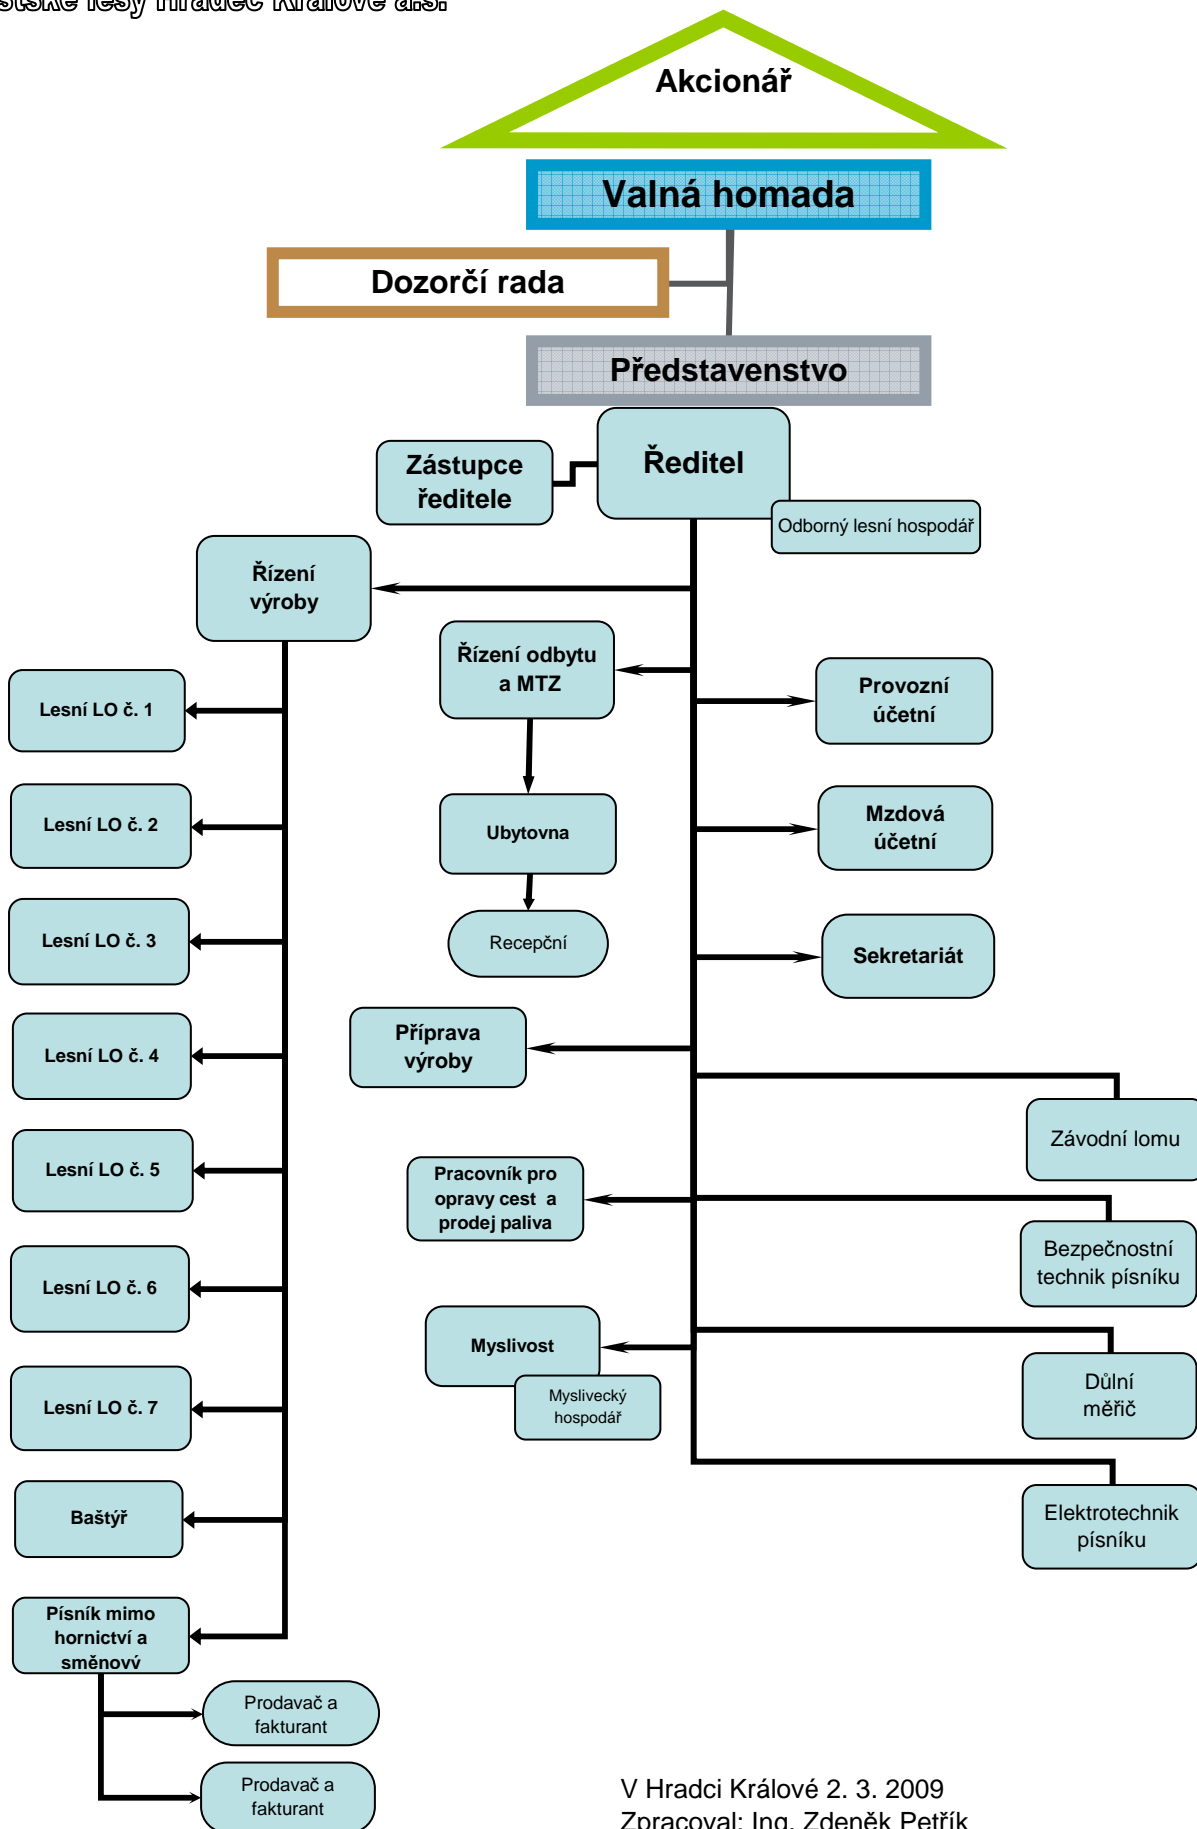

Organizační diagram  
Městské lesy Hradec Králové a.s.

V Hradci Králové 2. 3. 2009  
Zpracoval: Ing. Zdeněk Petřík